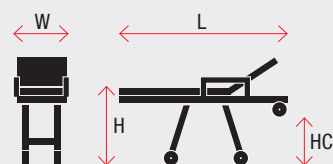

# TG-880 C4 / TG-880 C2

SERIE JUPITER KOMPAKT

MANUELLE TRAGENSYSTEME

Aluminium

280 kg

CERTIFIED

10G

- ▷ 7-fach höhenverstellbar mit automatischer Rasterfunktion
- ▷ Schocklagerung und Bauchdeckenentlastung
- ▷ 4 drehbare Laufräder, zwei mit Feststellbremse hinten
- ▷ Fahrgestellfüße durch Gasdruckdämpfer unterstützt
- ▷ Automatisches Aufklappen der Fahrgestellfüße beim Ausfahren aus dem Fahrzeug
- ▷ 4 ausziehbare Handgriffe
- ▷ 2 längs abklappbare Armlehnen
- ▷ 1 Fußstütze
- ▷ Satz Gurte
- ▷ Stufenlos regulierbares Rückenteil mit Gasdruckdämpfer
- ▷ Infusionsflaschenhalter ausziehbar und abklappbar

## PRODUKTSPEZIFIKATIONEN

	GRÖSSE L	GRÖSSE M	GRÖSSE S
	TG-880 C2/C4	TG-880M C4	TG-880S C4
<b>H</b> Höhe (mm)	986	924	903
<b>HC</b> Höhe vom Boden zum Führungsrads (mm)	720	635	601
<b>W</b> Breite (mm)	575	575	575
<b>L</b> Länge (mm)	1970	1970	1970
Gewicht (kg)	51 / 52,2	50	47